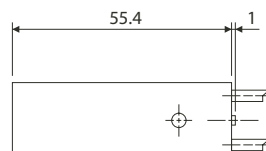

■ ВЫБОР МОДЕЛИ

ТИП	МОДЕЛИ	ЦИФРЫ	КРЕПЛЕНИЕ	ВЕС
Тотализатор без сброса показаний	МЕ – 6000	6	Сзади	50 г
	МЕ – 7000	7		
	МЕ – 6020	6	Основание (Горизонтальное)	60 г
	МЕ – 7020	7		
	МЕ – 6030	6	Панель (Сзади)	52 г
	МЕ – 7030	7		
	МЕ – 6040	6	Основание (Вертикальное)	60 г
	МЕ – 7040	7		
	МЕ – 6070	6	Панель (Вставлением)	55 г
МЕ – 7070	7			

■ СПЕЦИФИКАЦИЯ

Дисплей	6 цифр : 3.5 × 1.8 мм / 7 цифр: 3.5 × 1.4 мм (белые цифры на черном фоне)
Источник Питания	АС 100V 50/60 Гц трансформируемый/ DC 12V, 24V
Электрическое Колебание	-15% / +10%
Потребляемая Мощность	АС : 1.1 VA ; DC : 1.2W
Постоянная подача Энергии	Допустимо
Метод Подсчета	1 импульс = 1 число (под током - ½ числа, без тока - ½ числа)
Частота Счета	10 Гц (максимум)
Длительность Импульса	50 мс минимум
Масштабирование	1 : 1
Сброс	Отсутствует
Подключение	Токопроводящий проводник
Рабочая Температура	-5°C ~ +40°C (без замерзания)
Рабочая Влажность	45 ~ 85% без выпадения росы
Испытательное Напряжение	АС1,500V в течении 1 минуты
Сопrotивление Изоляции	50MΩ минимум (DC500V меггер)
Колебание	Вибрация: 16.7 Гц, Ширина: двойная амплитуда 4 мм Сдвиг : 10 ~ 55 Гц, двойная амплитуда 0.5 мм
Выносливость	Выносливость: 300 м/с² (30G) / Удар: 50 м/с² (5G)
Конструкция	Панель: Пластиковая (черный цвет) / Корпус: сталь

■ ГАБАРИТЫ

МЕ-6000 • 7000