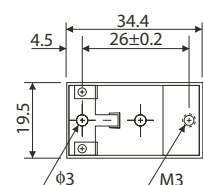

■ ВЫБОР МОДЕЛИ

ТИП	МОДЕЛИ	ЦИФРЫ	КРЕПЛЕНИЕ	ВЕС
Тотализатор без сброса показаний	МЕ – 6000	6	Сзади	50 г
	МЕ – 7000	7		
	МЕ – 6020	6	Основание (Горизонтальное)	60 г
	МЕ – 7020	7		
	МЕ – 6030	6	Панель (Сзади)	52 г
	МЕ – 7030	7		
	МЕ – 6040	6	Основание (Вертикальное)	60 г
	МЕ – 7040	7		
	МЕ – 6070	6	Панель (Вставлением)	55 г
МЕ – 7070	7			

■ СПЕЦИФИКАЦИЯ

Дисплей	6 цифр : 3.5 × 1.8 мм / 7 цифр: 3.5 × 1.4 мм (белые цифры на черном фоне)
Источник Питания	АС 100V 50/60 Гц трансформируемый/ DC 12V, 24V
Электрическое Колебание	-15% / +10%
Потребляемая Мощность	АС : 1.1 VA ; DC : 1.2W
Постоянная подача Энергии	Допустимо
Метод Подсчета	1 импульс = 1 число (под током - ½ числа, без тока - ½ числа)
Частота Счета	10 Гц (максимум)
Длительность Импульса	50 мс минимум
Масштабирование	1 : 1
Сброс	Отсутствует
Подключение	Токопроводящий проводник
Рабочая Температура	-5°C ~ +40°C (без замерзания)
Рабочая Влажность	45 ~ 85% без выпадения росы
Испытательное Напряжение	АС1,500V в течении 1 минуты
Сопrotивление Изоляции	50MΩ минимум (DC500V меггер)
Колебание	Вибрация: 16.7 Гц, Ширина: двойная амплитуда 4 мм Сдвиг : 10 ~ 55 Гц, двойная амплитуда 0.5 мм
Выносливость	Выносливость: 300 м/с² (30G) / Удар: 50 м/с² (5G)
Конструкция	Панель: Пластиковая (черный цвет) / Корпус: сталь

■ ГАБАРИТЫ

МЕ-6000 • 7000