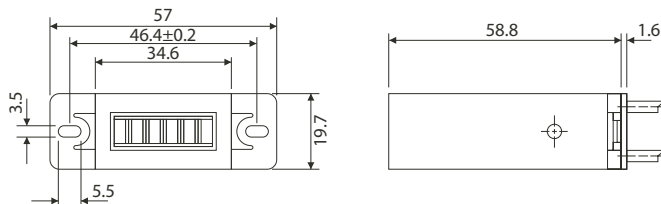

■ ВЫБОР МОДЕЛИ

ТИП	МОДЕЛИ	ЦИФРЫ	КРЕПЛЕНИЕ	ВЕС
Тотализатор без сброса показаний	МЕ – 6000	6	Сзади	50 г
	МЕ – 7000	7		
	МЕ – 6020	6	Основание (Горизонтальное)	60 г
	МЕ – 7020	7		
	МЕ – 6030	6	Панель (Сзади)	52 г
	МЕ – 7030	7		
	МЕ – 6040	6	Основание (Вертикальное)	60 г
	МЕ – 7040	7		
	МЕ – 6070	6	Панель (Вставлением)	55 г
МЕ – 7070	7			

■ СПЕЦИФИКАЦИЯ

Дисплей	6 цифр : 3.5 × 1.8 мм / 7 цифр: 3.5 × 1.4 мм (белые цифры на черном фоне)
Источник Питания	АС 100V 50/60 Гц трансформируемый/ DC 12V, 24V
Электрическое Колебание	-15% / +10%
Потребляемая Мощность	АС : 1.1 VA ; DC : 1.2W
Постоянная подача Энергии	Допустимо
Метод Подсчета	1 импульс = 1 число (под током - ½ числа, без тока - ½ числа)
Частота Счета	10 Гц (максимум)
Длительность Импульса	50 мс минимум
Масштабирование	1 : 1
Сброс	Отсутствует
Подключение	Токопроводящий проводник
Рабочая Температура	-5°C ~ +40°C (без замерзания)
Рабочая Влажность	45 ~ 85% без выпадения росы
Испытательное Напряжение	АС1,500V в течении 1 минуты
Сопrotивление Изоляции	50MΩ минимум (DC500V меггер)
Колебание	Вибрация: 16.7 Гц, Ширина: двойная амплитуда 4 мм Сдвиг : 10 ~ 55 Гц, двойная амплитуда 0.5 мм
Выносливость	Выносливость: 300 м/с ² (30G) / Удар: 50 м/с ² (5G)
Конструкция	Панель: Пластиковая (черный цвет) / Корпус: сталь

■ ГАБАРИТЫ

МЕ-6000 • 7000

■ ГАБАРИТЫ

ME-6020 • 7020

ME-6030 • 7030

ME-6040 • 7040

ME-6070 • 7070

Размер вырезки в панели