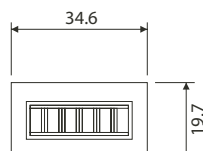

■ ВЫБОР МОДЕЛИ

ТИП	МОДЕЛИ	ЦИФРЫ	КРЕПЛЕНИЕ	ВЕС
Тотализатор без сброса показаний	МЕ – 6000	6	Сзади	50 г
	МЕ – 7000	7		
	МЕ – 6020	6	Основание (Горизонтальное)	60 г
	МЕ – 7020	7		
	МЕ – 6030	6	Панель (Сзади)	52 г
	МЕ – 7030	7		
	МЕ – 6040	6	Основание (Вертикальное)	60 г
	МЕ – 7040	7		
	МЕ – 6070	6	Панель (Вставлением)	55 г
МЕ – 7070	7			

■ СПЕЦИФИКАЦИЯ

Дисплей	6 цифр : 3.5 × 1.8 мм / 7 цифр: 3.5 × 1.4 мм (белые цифры на черном фоне)
Источник Питания	АС 100V 50/60 Гц трансформируемый/ DC 12V, 24V
Электрическое Колебание	-15% / +10%
Потребляемая Мощность	АС : 1.1 VA ; DC : 1.2W
Постоянная подача Энергии	Допустимо
Метод Подсчета	1 импульс = 1 число (под током - ½ числа, без тока - ½ числа)
Частота Счета	10 Гц (максимум)
Длительность Импульса	50 мс минимум
Масштабирование	1 : 1
Сброс	Отсутствует
Подключение	Токопроводящий проводник
Рабочая Температура	-5°C ~ +40°C (без замерзания)
Рабочая Влажность	45 ~ 85% без выпадения росы
Испытательное Напряжение	АС1,500V в течении 1 минуты
Сопrotивление Изоляции	50MΩ минимум (DC500V меггер)
Колебание	Вибрация: 16.7 Гц, Ширина: двойная амплитуда 4 мм Сдвиг : 10 ~ 55 Гц, двойная амплитуда 0.5 мм
Выносливость	Выносливость: 300 м/с² (30G) / Удар: 50 м/с² (5G)
Конструкция	Панель: Пластиковая (черный цвет) / Корпус: сталь

■ ГАБАРИТЫ

МЕ-6000 • 7000