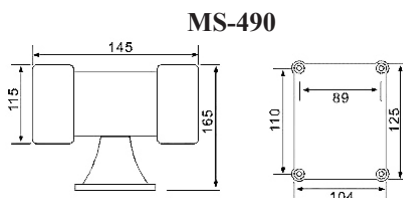

### ТЕХНИЧЕСКИЕ ХАРАКТЕРИСТИКИ

Модель	MS-190	MS-290	MS-390	MS-490
Питание <sup>1</sup>	=12В; =24В; ~220В, 50 Гц			~220В, 50 Гц
Сопротивление изоляции, МОм	100			
Класс защиты	IP44			
Громкость, дБ	114	116/120 <sup>2</sup>	125	150
Диаметр, мм	75	128	135	115
Габаритные размеры, мм	82×83×75	160×135×128	215×145×132	165×145×125

## ГАБАРИТНЫЕ РАЗМЕРЫ

Рис. 1

Рис. 2

Рис. 3

Рис. 4