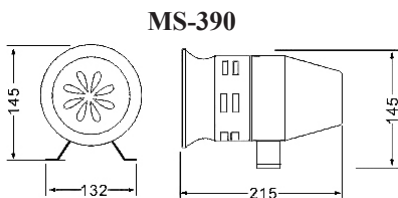

### ТЕХНИЧЕСКИЕ ХАРАКТЕРИСТИКИ

Модель	MS-190	MS-290	MS-390	MS-490
Питание <sup>1</sup>	=12В; =24В; ~220В, 50 Гц			~220В, 50 Гц
Сопротивление изоляции, МОм	100			
Класс защиты	IP44			
Громкость, дБ	114	116/120 <sup>2</sup>	125	150
Диаметр, мм	75	128	135	115
Габаритные размеры, мм	82×83×75	160×135×128	215×145×132	165×145×125

## ГАБАРИТНЫЕ РАЗМЕРЫ

Рис. 1

Рис. 2

Рис. 3

Рис. 4