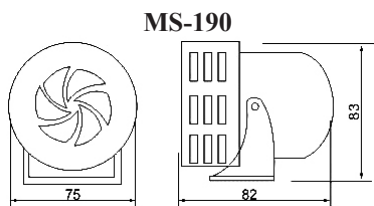

### ТЕХНИЧЕСКИЕ ХАРАКТЕРИСТИКИ

Модель	MS-190	MS-290	MS-390	MS-490
Питание <sup>1</sup>	=12В; =24В; ~220В, 50 Гц			~220В, 50 Гц
Сопротивление изоляции, МОм	100			
Класс защиты	IP44			
Громкость, дБ	114	116/120 <sup>2</sup>	125	150
Диаметр, мм	75	128	135	115
Габаритные размеры, мм	82×83×75	160×135×128	215×145×132	165×145×125

## ГАБАРИТНЫЕ РАЗМЕРЫ

Рис. 1

Рис. 2

Рис. 3

Рис. 4