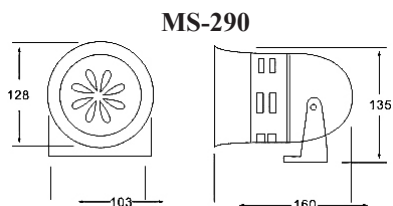

### ТЕХНИЧЕСКИЕ ХАРАКТЕРИСТИКИ

Модель	MS-190	MS-290	MS-390	MS-490
Питание <sup>1</sup>	=12В; =24В; ~220В, 50 Гц			~220В, 50 Гц
Сопротивление изоляции, МОм	100			
Класс защиты	IP44			
Громкость, дБ	114	116/120 <sup>2</sup>	125	150
Диаметр, мм	75	128	135	115
Габаритные размеры, мм	82×83×75	160×135×128	215×145×132	165×145×125

## ГАБАРИТНЫЕ РАЗМЕРЫ

Рис. 1

Рис. 2

Рис. 3

Рис. 4