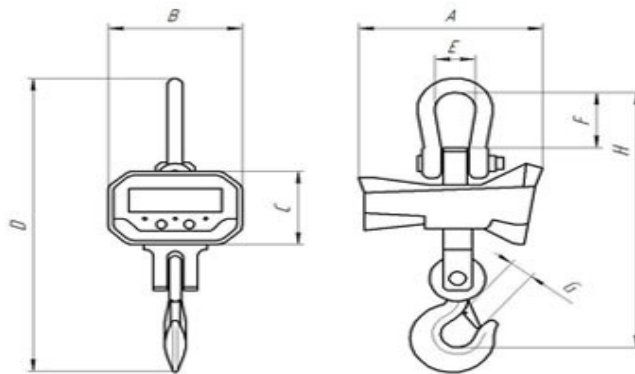

## Крановые весы с индикацией на пульте

1 - 30 т

Модель	Наибольший предел взвешивания, кг	Дискретность, кг	Размеры, мм								Масса, кг
			A	B	C	D	E	F	G	H	
KB-1000-И	1000	0,5	240	230	137	509	55	95	40	436	12
KB-2000-И	2000	1	240	230	137	509	55	95	40	436	12
KB-3000-И	3000	1	240	230	137	509	55	95	40	436	12
KB-5000-И	5000	2	240	230	137	588	77	126	45	518	17
KB-10000-И	10000	5	240	230	137	650	90	125	50	550	21
KB-15000-И	15000	5	325	235	160	960	100	165	60	850	46
KB-20000-И	20000	10	340	235	160	1103	130	190	80	980	74
KB-30000-И	30000	10	340	235	160	1290	140	300	110	1200	99