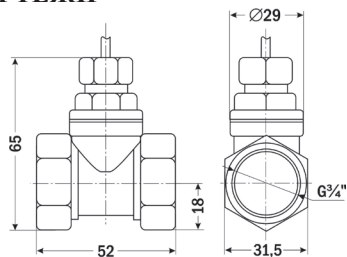

ДАТЧИКИ-РЕЛЕ ПОТОКА ПОРШНЕВЫЕ ДР-ПП-01-15, ДР-ПП-01-20, ДР-ПП-05-32

Руководство по эксплуатации в. 2013-10-22 МІК-DSD-DVB-KLM

ДР-ПП-01-15

ДР-ПП-01-20

ДР-ПП-05-32

Датчики-реле потока поршневые серии ДР-ПП предназначены для контроля потока воды через трубопровод, а также для управления исполнительными механизмами с целью защиты оборудования от «сухого хода». При наличии потока воды в трубопроводе датчик-реле подает сигнал на выходы.

Принцип работы датчиков-реле основан на перемещении поршня внутри прибора. Поршень смещается под действием давления потока жидкости в трубе и замыкает контакты геркона. В случае отсутствия потока в трубе поршень возвращается в исходное положение под действием силы тяжести, что приводит к размыканию контактов. Направление движения потока должно соответствовать стрелке на корпусе датчика-реле.

ГАБАРИТНЫЕ ЧЕРТЕЖИ

ДР-ПП-01-15

ДР-ПП-01-20

ДР-ПП-05-32

ТЕХНИЧЕСКИЕ ХАРАКТЕРИСТИКИ

Параметр	ДР-ПП-01-15	ДР-ПП-01-20	ДР-ПП-05-32
Рабочая среда	Вода и другие неагрессивные среды		
Мах давление рабочей среды, МПа	1,5		
Температура рабочей среды, °С	+1...+125		-40...+120
Min расход, л/мин	5	7	16
Мах расход, л/мин	15	20	н/д
Коммутируемая мощность, Вт	10		50
Мах коммутируемый ток, А	1		0,5
Мах коммутируемое напряжение, В	~220		=220
Степень защиты	IP55		
Длина провода, мм	410		
Материал	Латунь		
Присоединение	½"	¾"	1¼"
Монтажное положение	Горизонтальное		
Размеры (В×Ш×Г), мм	56×47×26	65×52×32	93×78×49
Вес, г	174	237	599