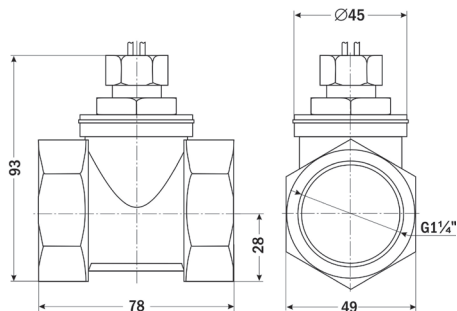

Принцип работы датчиков-реле основан на перемещении поршня внутри прибора. Поршень смещается под действием давления потока жидкости в трубе и замыкает контакты геркона. В случае отсутствия потока в трубе поршень возвращается в исходное положение под действием силы тяжести, что приводит к размыканию контактов. Направление движения потока должно соответствовать стрелке на корпусе датчика-реле.

ГАБАРИТНЫЕ ЧЕРТЕЖИ

ДР-ПП-01-15

ДР-ПП-01-20

ДР-ПП-05-32

ТЕХНИЧЕСКИЕ ХАРАКТЕРИСТИКИ

Параметр	ДР-ПП-01-15	ДР-ПП-01-20	ДР-ПП-05-32
Рабочая среда	Вода и другие неагрессивные среды		
Мах давление рабочей среды, МПа	1,5		
Температура рабочей среды, °С	+1...+125		-40...+120
Min расход, л/мин	5	7	16
Мах расход, л/мин	15	20	н/д
Коммутируемая мощность, Вт	10		50
Мах коммутируемый ток, А	1		0,5
Мах коммутируемое напряжение, В	~220		=220
Степень защиты	IP55		
Длина провода, мм	410		
Материал	Латунь		
Присоединение	½"	¾"	1¼"
Монтажное положение	Горизонтальное		
Размеры (В×Ш×Г), мм	56×47×26	65×52×32	93×78×49
Вес, г	174	237	599