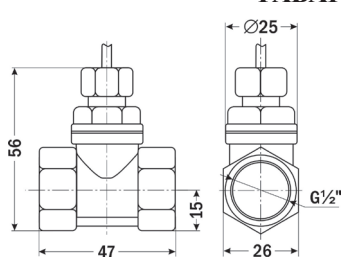

ДАТЧИКИ-РЕЛЕ ПОТОКА ПОРШНЕВЫЕ ДР-ПП-01-15, ДР-ПП-01-20, ДР-ПП-05-32

Руководство по эксплуатации в. 2013-10-22 МІК-DSD-DVB-KLM

ДР-ПП-01-15

ДР-ПП-01-20

ДР-ПП-05-32

Датчики-реле потока поршневые серии ДР-ПП предназначены для контроля потока воды через трубопровод, а также для управления исполнительными механизмами с целью защиты оборудования от «сухого хода». При наличии потока воды в трубопроводе датчик-реле подает сигнал на выходы.

Принцип работы датчиков-реле основан на перемещении поршня внутри прибора. Поршень смещается под действием давления потока жидкости в трубе и замыкает контакты геркона. В случае отсутствия потока в трубе поршень возвращается в исходное положение под действием силы тяжести, что приводит к размыканию контактов. Направление движения потока должно соответствовать стрелке на корпусе датчика-реле.

ГАБАРИТНЫЕ ЧЕРТЕЖИ

ДР-ПП-01-15

ДР-ПП-01-20

ДР-ПП-05-32

ТЕХНИЧЕСКИЕ ХАРАКТЕРИСТИКИ

Параметр	ДР-ПП-01-15	ДР-ПП-01-20	ДР-ПП-05-32
Рабочая среда	Вода и другие неагрессивные среды		
Мах давление рабочей среды, МПа	1,5		
Температура рабочей среды, °С	+1...+125		-40...+120
Min расход, л/мин	5	7	16
Мах расход, л/мин	15	20	н/д
Коммутируемая мощность, Вт	10		50
Мах коммутируемый ток, А	1		0,5
Мах коммутируемое напряжение, В	~220		=220
Степень защиты	IP55		
Длина провода, мм	410		
Материал	Латунь		
Присоединение	½"	¾"	1¼"
Монтажное положение	Горизонтальное		
Размеры (В×Ш×Г), мм	56×47×26	65×52×32	93×78×49
Вес, г	174	237	599