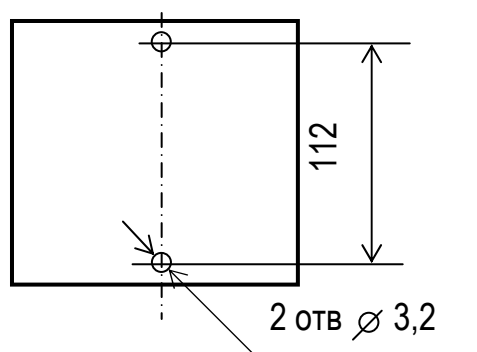

ГАБАРИТНЫЕ И УСТАНОВОЧНЫЕ РАЗМЕРЫ ИЗМЕРИТЕЛЬНОГО ПРЕОБРАЗОВАТЕЛЯ Е 843ЭС

Рисунок А.1 – Габаритные размеры ИП Е843ЭС

Рисунок А.2 – Установочные размеры ИП Е843ЭС

**СХЕМА ЭЛЕКТРИЧЕСКАЯ ПОДКЛЮЧЕНИЙ ИЗМЕРИТЕЛЬНОГО
ПРЕОБРАЗОВАТЕЛЯ Е 843ЭС**

Рисунок Б.1