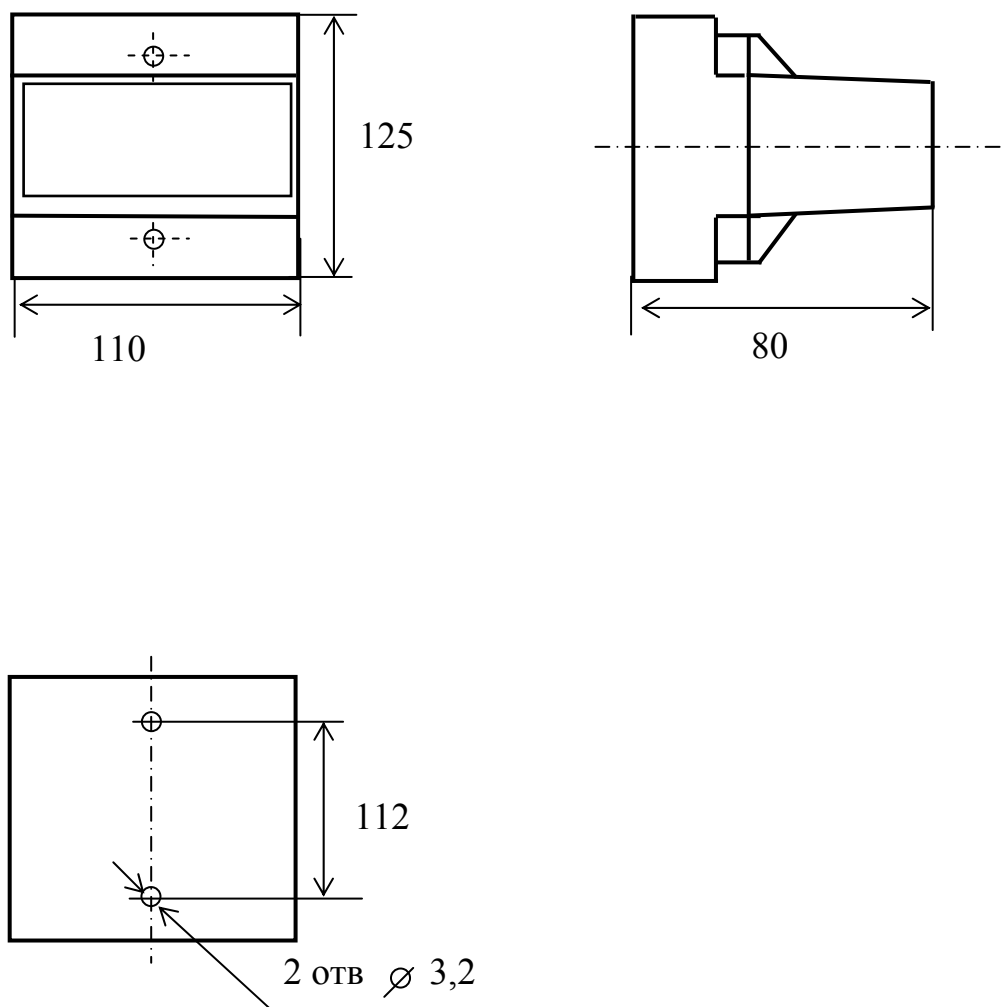

ГАБАРИТНЫЕ И УСТАНОВОЧНЫЕ РАЗМЕРЫ ИЗМЕРИТЕЛЬНЫХ ПРЕОБРАЗОВАТЕЛЕЙ Е 9565ЭС

Рисунок А.1 – Габаритные и установочные размеры измерительных преобразователей

СХЕМА ЭЛЕКТРИЧЕСКАЯ ПОДКЛЮЧЕНИЙ ИЗМЕРИТЕЛЬНЫХ ПРЕОБРАЗОВАТЕЛЕЙ Е 9565ЭС